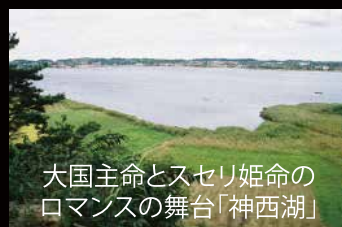

A 舞 MAI

B 幸 SACHI

C 華 HANA

D 祝 IWAI

E 雅 MIYABI

大国主命とスセリ姫命の
ロマンスの舞台「神西湖」

お二人の住居の前
にある南佐の岩

滑挾(南佐)の郷(出雲市神西町)郡役所の南西4・3kmスサノオノ命の皇女ワカスセリ姫が鎮座して居られました。その時、オオクニヌシノミコトが結婚して、通いになっていました。館の前に岩があり、その表面がとっても滑らかでした。そこで「滑らかな岩だなあ」と言われました。だから南佐(滑佐)と言います。